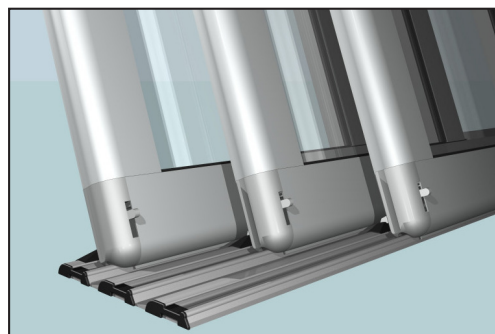

TITRO d.o.o.

Bilje 92/C, 5292 Renče - Slovenija
Tel: +386 05 330 96 10 - Fax: +386 05 330 96 15
E-mail: titro@titro.si

ROYAL DOLPHIN

BAZENSKE STREHE "Royal Dolphin" modeli STANDARD

Bazenska pomična streha je popolna zaščita za bazen, ki je tako zaščiten pred umazanijo na najboljši možni način, hkrati pa ga lahko zelo hitro odprete in pripravite za kopanje.

Zaprta streha popolnoma zapre dostop k bazenu majhnim otrokom in domačim živalim. Na ta način ste poskrbeli tudi za varnost.

Naše bazenske pomične strehe so vrhunske kakovosti, izdelane iz nemških in avstrijskih materialov uglednih proizvajalcev. Močna nosilna konstrukcija je izdelana iz toplotno utrjenih aluminijastih profilov in različnih zasteklitev ter postavljena na nizke tirnice.